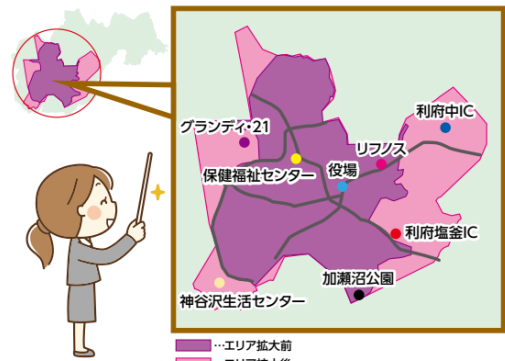

【運行エリア拡大（2024年12月1日～）の概要】

2024年12月1日(日)より、以下のとおり実証運行エリアの拡大を図ります。

・エリア範囲

拡大前：半径2km→拡大後：半径3km

・乗降場所

拡大前：197箇所→拡大後：234箇所

▲運行エリアの拡大範囲

(2024年12月1日～)

【AI オンデマンド交通『mobi』について】

『mobi』は、Community Mobility 株式会社が提供する AI オンデマンドの移動サービスです。アプリや電話で簡単に呼ぶことができ、AI ルーティングにより、お客様の予約状況や道路状況を考慮して、最適なルートで相乗りしながら目的地まで効率よく移動できます。料金プランは30日間5,000円の「定額乗り放題プラン」のほか、「回数券プラン」や、1乗車300円（小学生は150円）の「ワンタイムプラン」があり、ライフスタイルに合わせて料金プランが選べるようになっています。