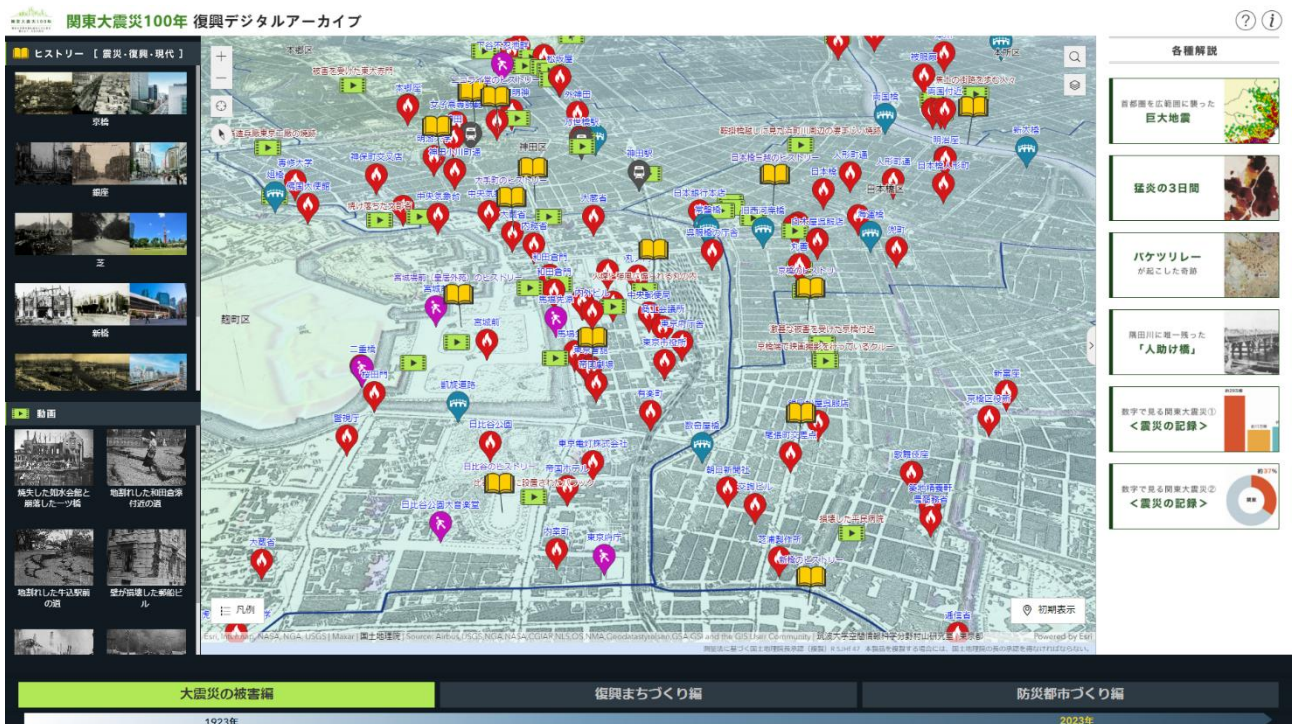

以上

<本資料に関するお問い合わせ先>
株式会社オリエンタルコンサルタンツ
E-mail:webmaster@oriconsul.com
TEL: 03-6311-7551 FAX: 03-6311-8011
URL:<https://www.oriconsul.com/>
統括本部 伊藤、丸山、門司