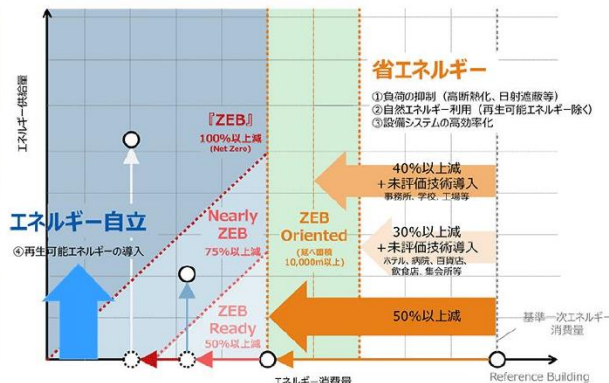

【BELS の評価基準】（出所：環境省）

☆数	住宅用途	非住宅 用途1 (事務所等、学校等、工場等)	非住宅 用途2 (ホテル等、病院等、百貨店等、飲食店等、集会所等)
☆☆☆☆☆	0.8	0.6	0.7
☆☆☆☆	0.85	0.7	0.75
☆☆☆ 誘導基準	0.9	0.8	0.8
☆☆ 省エネ基準	1.0	1.0	1.0
☆ 既存建築物の省エネ基準	1.1	1.1	1.1

【ZEB の各種基準】（出所：環境省）

- ※1：BELS (Building-Housing Energy-efficiency Labeling System) とは、建築物省エネルギー性能表示制度のことで、国土交通省が主導する建築物の省エネルギー性能に特化した第三者評価機関による認証制度であり、星の数で5段階評価が行われる。
- ※2：ZEB (Net Zero Energy Building) とは、先端的な省エネ技術や再生可能エネルギーの導入により年間の一次エネルギーの消費量の収支をゼロとすることを目指した建築物である。ZEBの種類には、省エネ技術で一次エネルギー消費量を50%以上削減する「ZEB Ready」、さらに、創エネ技術を加えて、75%以上を削減する「Nearly ZEB」、100%以上を削減する「ZEB」及び延べ面積が10,000平方メートル以上の建築物においてZEB Readyを見据えた「ZEB Oriented」がある。